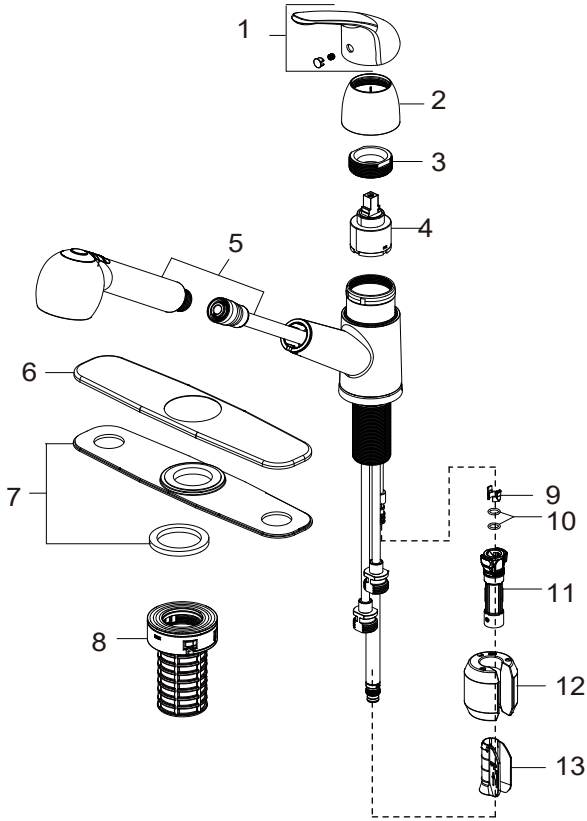

Raleigh™ Single Handle Kitchen Faucet, Pull Out Spray, With Deckplate, Stainless Steel, 1.8GPM

Replacement Parts / Repuestos

| Part Pieza | Description Descripción | Part # Pieza # | USN # USN # |
|---------------|---|-------------------|----------------|
| 1 | Handle Assembly / Ensamblaje de la Llave | 186892 | |
| 2 | Cap / Tapa | 186930 | |
| 3 | Bonnet Nut / Tuerca del Bonete | 186895 | |
| 4 | Cartridge / Cartucho | 186870 | 322096670 |
| 5 | Spray Head and Hose / Cabezal Rociador y Manguera | 186883 | 322096819 |
| 6 | Deckplate / Placa de la Cubierta | 186894 | |
| 7 | Gasket / Junta | 186851 | |
| 8 | Quick Install Nut / Tuerca de Instalación Rápida | 158759 | 322096831 |
| 9 | Block / Bloque | 158753 | 322096830 |
| 10 | O-Ring / Aro Tórico | 158791 | 322096817 |
| 11 | Quick Connect Assembly / Ensamblaje del Conector Rápido | 158772 | 322096433 |
| 12 | Weight / Peso | 186885 | |
| 13 | Weight Clip / Sujetador Con Peso | 158769 | |

Part #: 211800
USN #: 320467846

Exclusively Distributed By:
HD Supply
Atlanta, GA 30339
© 2022

To Reorder:
1-800-431-3000
hdsupplysolutions.com