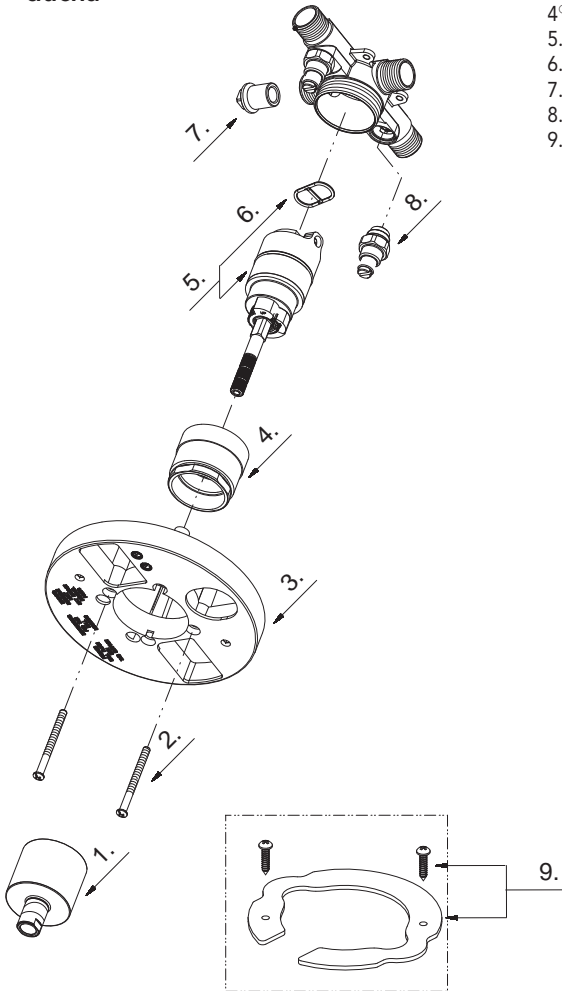

D112500BT

**Tub and Shower Faucet Rough-in Valve Assembly**

*Ensemble de robinet de robinetterie brute pour bain et douche*

**Válvula interior de grifo para bañera y ducha**

D112500BT (VA)

**Illustrated Parts List**  
**Liste de pièces illustrée**  
**Lista ilustrada de partes**

Replacement parts, call :  
*Les pièces de rechange, appelez :*  
Partes de reemplazo, llame :

**1-888-328-2383**  
**WWW.DANZE.COM**

Model #	Finishes	Fini	Acabado
D112500BT	Rough Brass	Laiton brut	Bronce rústico

Part Name	Nom de la pièce	Nombre de Parte	Part # # de pièce # de Parte
1 <sup>o</sup> . Base Nut	Écrou de base	Tuerca de la base	A016257-Z
2. Screw Set	Ensemble de vis	Juego de tornillo	A608519
3. Plaster Guard	Protège-plâtre	Placa para pared	A127211GR
4 <sup>o</sup> . Sleeve	Manchon	Mango	A103310
5. Washerless Cartridge	Cartouche sans rondelle	Cartucho sin arandela	A507047
6. Seal	Rondelle étanche	Sello	A008071
7. Plug	Bouchon	Tapón	A039933
8. Check Valve	Clapet de non-retour	Válvula de control	A603120
9. Thin Wall Installation Kit	Nécessaire d'installation sur mur mince	Juego de materiales para instalación en pared delgada	A603493