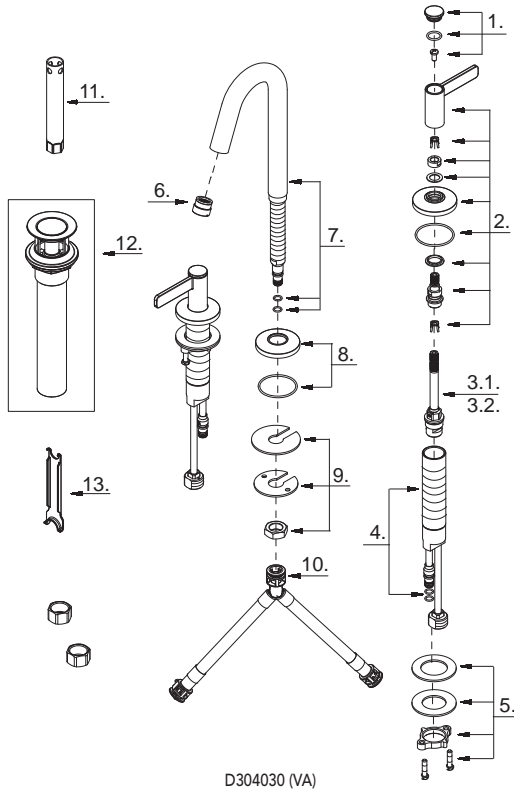

### Lista ilustrada de partes

Replacement parts, call :  
Les pièces de rechange, appelez :  
Partes de reemplazo, llame :

**1-888-328-2383**  
**WWW.DANZE.COM**

D304030

Model #	Finishes	Fini	Acabado
D304030	Chrome	Chrome	Cromo
D304030BN	Brushed Nickel	Nickel brossé	Níquel cepillado

### Two Handle Lavatory Faucet

### Robinet de lavabo à deux manettes

### Grifo para lavabo con dos manijas

D304030 (VA)

Part Name	Nom de la pièce	Nombre de Partie	Part # # de pièce # de Parte
1 . Handle Cap	Capuchon de la manette	Tapón	A613044
2 . Metal Handle Assembly	Assemblage de manette en métal	Ensamblaje de manija metálicas	A602749W
3.1. Ceramic Disc Cartridge - Cold	Cartouche à disque en céramique - froid	Cartucho de disco cerámico - frío	A507872W
3.2. Ceramic Disc Cartridge - Hot	Cartouche à disque en céramique - chaud	Cartucho de disco cerámico - caliente	A507871W
4. Handle Valve Body	Corps de robinet (manette)	Válvula de la manija	A601203W
5. Mounting Hardware Assembly	Assemblage du matériel de fixation	Ensamblaje de ferreteria de montaje	A663221
6 . Aerator	Brise-jet	Aireador	A500957N
7 . Spout Assembly	Assemblage du bec	Ensamblaje de vertedor	A606412W
8 . Spout Trim Ring	Garniture circulaire de bec	Anillo ornamental del grifo	A607615
9. Mounting Hardware Assembly	Assemblage du matériel de fixation	Ensamblaje de ferreteria de montaje	A603233
10. Supply Hose	Tuyau d'alimentation d'eau	Tubo de suministro de agua	A135141N
11. Sleeve Wrench	Clé Manchon	Llave Manga	A031240
12 . Touch Down Drain	Goulotte de vidange	Ensamblaje de desagüe	A505918
13 . Aerator Wrench	Clé pour brise-jet	Llave para aireador	A031253