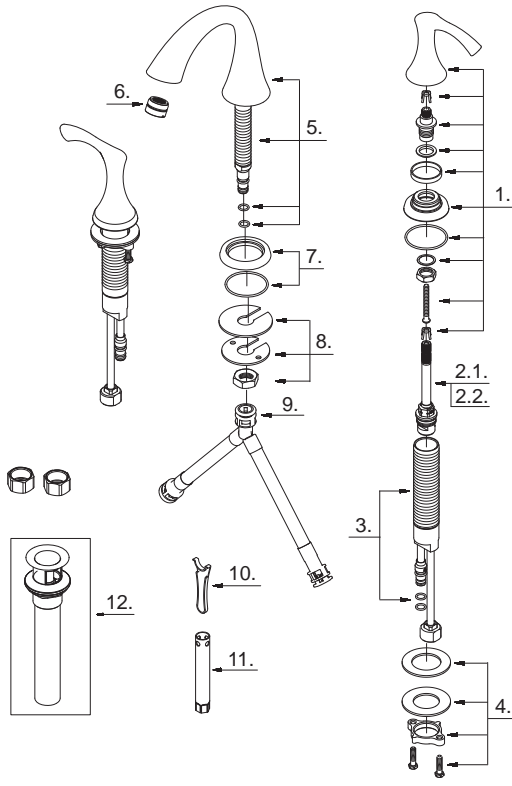

Illustrated Parts List

Liste de pièces illustrée

Lista ilustrada de partes

Replacement parts, call :
Les pièces de rechange, appelez :
Partes de reemplazo, llame :

1-888-328-2383
WWW.DANZE.COM

D304022

Model #	Finishes	Fini	Acabado
D304022	Chrome	Chrome	Cromo
D304022BN	Brushed Nickel	Nickel brossé	Níquel cepillado
D304022BR	Tumbled Bronze	Bronze lustré	Bronce pulido

Two Handle Lavatory Faucet

Robinet de lavabo à deux manettes

Grifo para lavabo con dos manijas

D304022 (VA)

Part Name	Nom de la pièce	Nombre de Partie	Part # # de pièce # de Parte
1°. Metal Handle Assembly	Assemblage de manette en métal	Ensamblaje de manija metálicas	A602735
2.1. Ceramic Disc Cartridge - Cold	Cartouche à disque en céramique - froid	Cartucho de disco cerámico - frío	A507872W
2.2. Ceramic Disc Cartridge - Hot	Cartouche à disque en céramique - chaud	Cartucho de disco cerámico - caliente	A507871W
3. Handle Valve Body	Corps de robinet (manette)	Válvula de la manija	A601203W
4. Mounting Hardware Assembly	Assemblage du matériel de fixation	Ensamblaje de ferreteria de montaje	A663221
5°. Spout Assembly	Assemblage du bec	Ensamblaje de vertedor	A606403W-T
6°. Aerator	Brise-jet	Aireador	A500145N
7°. Spout Trim Ring	Garniture circulaire de bec	Anillo ornamental del grifo	A607605
8. Mounting Hardware Assembly	Assemblage du matériel de fixation	Ensamblaje de ferreteria de montaje	A603233
9. Supply Hose	Tuyau d'alimentation d'eau	Tubo de suministro de agua	A135141N
10°. Aerator Wrench	Clé pour brise-jet	Llave para aireador	A031025
11. Sleeve Wrench	Clé Manchon	Llave Manga	A031240
12°. Touch Down Drain	Goulotte de vidange	Ensamblaje de desagüe	A505918