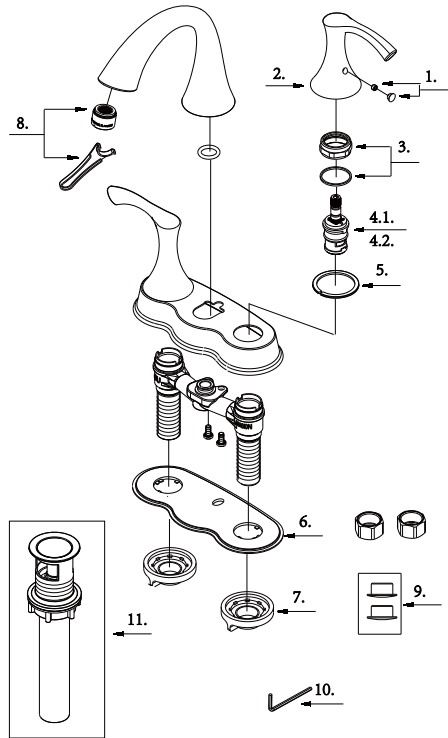

Danze®

Illustrated Parts List Liste de pièces illustrée Lista ilustrada de partes

Replacement parts, call :
Les pièces de rechange, appelez :
Partes de reemplazo, llame :

1-888-328-2383
WWW.DANZE.COM

D301022

Two Handle Lavatory Faucet
Robinet de lavabo à deux manettes
Grifo para lavabo con dos manijas

Model #	Finishes	Fini	Acabado
D301022	Chrome	Chrome	Cromo
D301022BN	Brushed Nickel	Nickel brossé	Níquel cepillado
D301022BR	Tumbled Bronze	Bronze lustré	Bronce pulido

D301022 (V10)

Part Name	Nom de la pièce	Nombre de Parte	Part # # de pièce # de Parte
1. Handle Cap	Capuchon de la manette	Tapón de la manija	A603844
2 ^o . Metal Handle	Manette en métal	Manija metálicas	A069103
3 ^o . Lock Nut & Washer	Écrou de blocage et rondelle	Contratuercas y arandela	A66D639
4.1. Ceramic Disc Cartridge - Cold	Cartouche à disque en céramique - froid	Cartucho de disco cerámico - frío	A507072W
4.2. Ceramic Disc Cartridge - Hot	Cartouche à disque en céramique - chaud	Cartucho de disco cerámico - caliente	A507071W
5. Clip	Collier	Seguro	A012220
6. Gasket	Joint	Empaque	A011382
7. Lock Nuts	Écrous de blocage	Contratuercas	A504023
8 ^o . Aerator & Wrench	Brise-jet et clé	Aireador y llave	A613073N-50
9. Insert Set	Ensemble de pièce rapporté	Juego de tornillo de sostén	A663507
10. Hex Wrench (H2.5 * 19 mm L * 53mm L)	Clé hexagonale (H2.5 * 19 mm L * 53mm L)	Llave hexagonal (H2.5 * 19 mm L * 53mm L)	A031000NI
11 ^o . Touch Down Drain	Goulotte de vidange	Ensamblaje de desagüe	A505219-P