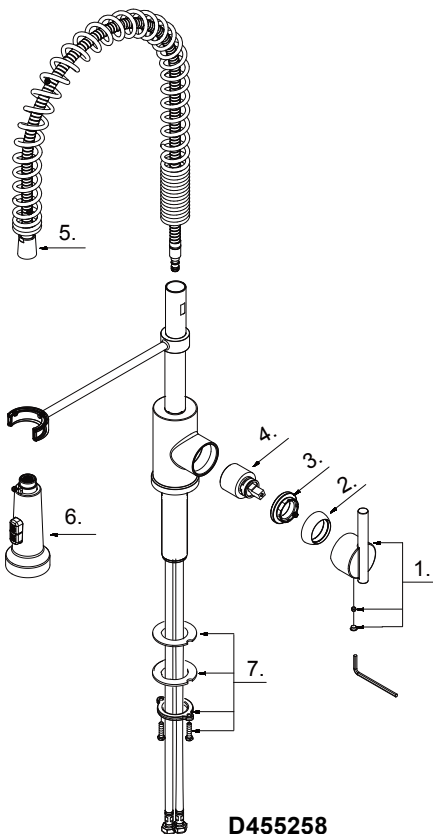

Single Handle Pre-Rinse Kitchen Faucet
Robinet de cuisine de prérinçage à simple poignée
Grifo de cocina para preenjuague de una manija

Part Name	Nom de la pièce	Nombre de Parte	Part # # de pièce # de Parte
1⊙ Metal Handle Assembly	Assemblage de manette en métal	Ensamblaje de manija metálicas	A602413
2⊙ Handle Trim Cap	Capuchon de garniture	Tapa ornamental	A103016
3 Adjusting Ring	Bague de réglage	Anillo de ajuste	A104207
4 Ceramic Disc Cartridge	Cartouche à disque en céramique	Cartucho de disco cerámico	A507694N
5⊙ Spray Hose	Tuyau d'alimentation	Manguera de suministro	A515214N
6⊙ Spray Head	Tête de douchette	Cabeza del rociador	A523441N-65
7 Mounting Hardware	Assemblage du matériel de fixation	Ensamblaje de ferreteria de montaje	A66D401