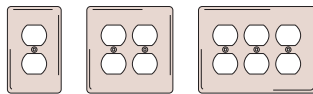

To order nylon wallplates, replace **xx** with appropriate color suffixes.

Toggle Switch

Gang	430 S/S	302/304 S/S	Nylon
1	SS1L	SS1	NP1xx
2	SS2L	SS2	NP2xx
3	SS3L	SS3	NP3xx

Duplex Receptacle

Gang	430 S/S	302/304 S/S	Nylon
1	SS8L	SS8	NP8xx
2	SS82L	SS82	NP82xx
3	—	SS83	NP83xx