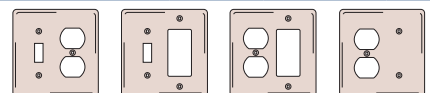

Combination

Gang	430 S/S	302/304 S/S	Nylon
2	Toggle/Duplex	SS18L	SS18 NP18xx
2	Toggle/Decorator	SS126L	SS126 NP126xx
2	Duplex/Decorator	—	SS826 NP826xx
2	Duplex/Blank	—	SS138 NP138xx