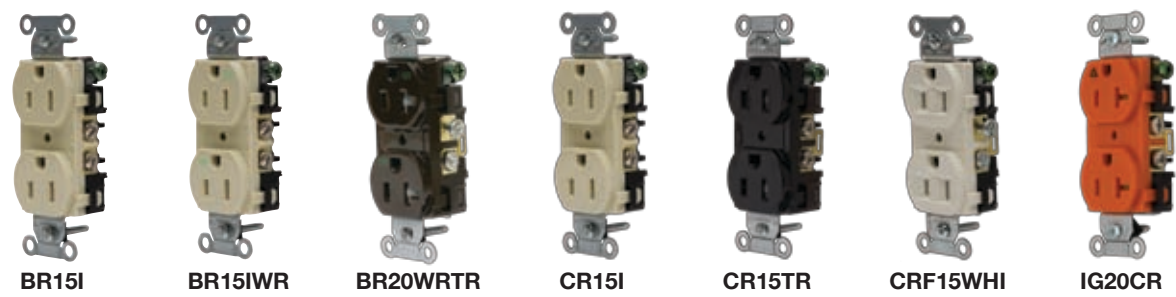

Weather Resistant		Weather and Tamper-Resistant		▲ Isolated Ground	
15A 125V	20A 125V	15A 125V	20A 125V	Color	15A 125V 20A 125V
—	—	DR15WRTR	DR20WRTR	Orange	IG15DR IG20DR
—	—	DR15ALWRTR	DR20ALWRTR	Almond	IG15DRAL IG20DRAL
—	—	DR15BLKWRTR	DR20BLKWRTR	Gray	IG15DRGRY IG20DRGRY
—	—	DR15GRYWRTR	DR20GRYWRTR	Ivory	IG15DRI IG20DRI
—	—	DR15IWRTR	DR20IWRTR	Light Almond	IG15DRLA IG20DRLA
—	—	DR15LAWRTR	DR20LAWRTR	White	IG15DRW IG20DRW
—	—	—	—		
—	—	DR15WHIWRTR	DR20WHIWRTR		
BR15WR	BR20WR	BR15WRTR	BR20WRTR		— —
BR15ALWR	BR20ALWR	BR15ALWRTR	BR20ALWRTR		— —
BR15BLKWR	BR20BLKWR	BR15BLKWRTR	BR20BLKWRTR		— —
BR15GRYWR	BR20GRYWR	BR15GRYWRTR	BR20GRYWRTR		— —
BR15IWR	BR20IWR	BR15IWRTR	BR20IWRTR		— —
BR15LAWR	BR20LAWR	BR15LAWRTR	BR20LAWRTR		— —
BR15WHIWR	BR20WHIWR	BR15WHIWRTR	BR20WHIWRTR		— —
—	—	—	—	Orange	IG15CR IG20CR
—	—	—	—	Almond	IG15CRAL IG20CRAL
—	—	—	—	Gray	IG15CRGRY IG20CRGRY
—	—	—	—	Ivory	IG15CRI IG20CRI
—	—	—	—	Light Almond	IG15CRLA IG20CRLA
—	—	—	—	White	IG15CRWHI IG20CRWHI
—	—	—	—		
—	—	—	—		
—	—	—	—		
—	—	—	—		
—	—	—	—		
—	—	—	—		

Tamper-Resistant Receptacle

Weather Resistant Receptacle