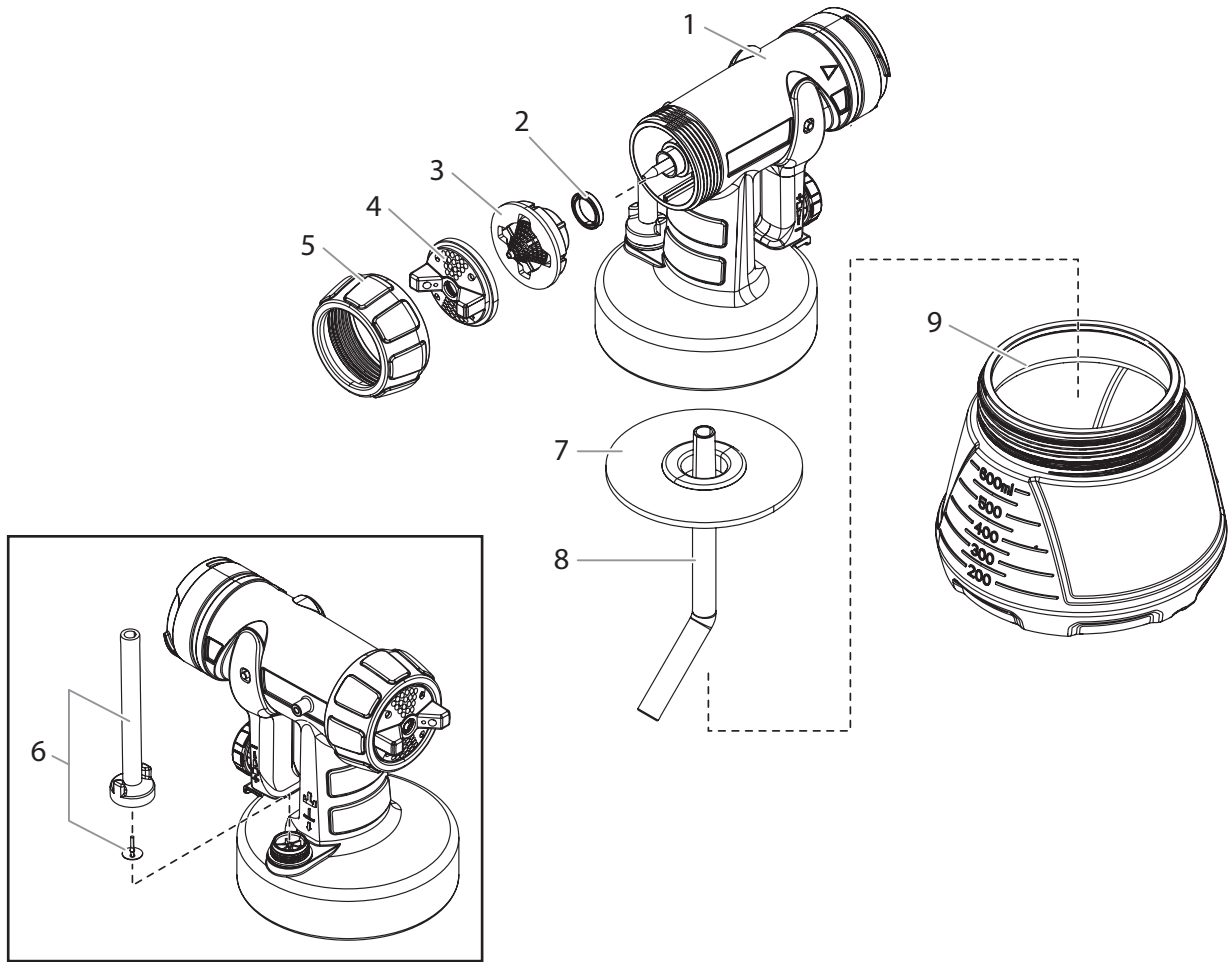

PARTS LIST • LISTE DE PIÈCES • LISTA DE PIEZAS

#	Part No. N° de pièce Pieza No.	English Description	Français Description	Español Descripción	Qty. Qte. Cant.
1	0529276	Nozzle assembly (includes items 1-9)	Ensemble de buse (includ des pièces 1 à 9)	Ensamblaje de boquilla (incluye los articulos 1-9)	1
2	0417706	Nozzle seal	Joint d'étanchéité de buse	Sello de boquilla	1
3	2362878	Nozzle	Buse	Boquilla	1
4	2362877	Air cap	Chapeau d'air	Tapa de aire	1
5	2362877	Connecting nut	Écrou d'assemblage	Tuerca de conexión	1
6	2304027	Tube / Valve seal	Tube / Joint de clapet	Tube / Junta de la válvula	1
7	2370527	Container seal	Joint d'étanchéité de réservoir	Sello de recipiente	1
8	2371151	Pickup tube	Tube d'aspiration	Tubo de succión	1
9	2370528	Material container (600 ml)	Réservoir de liquide (600 ml)	Recipiente (600 ml)	1