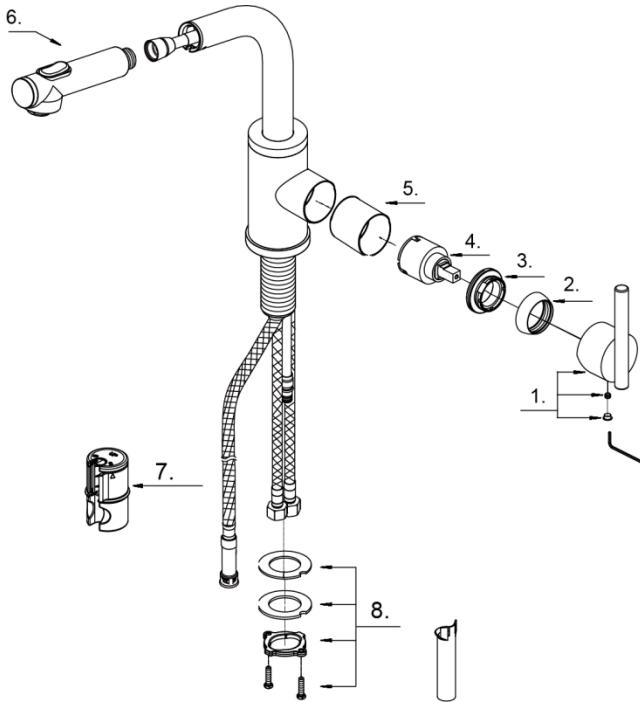

D404058

Illustrated Parts List

Liste de pièces illustrée

Lista ilustrada de partes

Replacement parts, call :
Les pièces de rechange, appelez :
Partes de reemplazo, llame :

1-888-328-2383
WWW.DANZE.COM

Model#	Finishes	Fini	Acabado
<u>D404058</u>	<u>Chrome</u>	<u>Chrome</u>	<u>Cromo</u>
<u>D404058SS</u>	<u>Stainless Steel</u>	<u>Acier inoxydable</u>	<u>Acero inoxidable</u>
<u>D404058BS</u>	<u>Satin Black</u>	<u>Noir Satiné</u>	<u>Negro Satinado</u>

Single Handle Pull-Out Kitchen Faucet
Robinet de cuisine à simple poignée
avec douchette extractible
Grifo de cocina extraíble de una manija

Part	Nom	Nombre	Part #
Name	de la pièce	de Parte	# de pièce # de Parte
1 ⊙ Metal Handle Assembly	Assemblage de manette en métal	Ensamblaje de manija metálicas	DA602414
2 ⊙ Trim Cap	Capuchon de garniture	Tapa ornamental	DA103309
3 Adjusting Ring	Bague de réglage	Anillo de ajuste	DA104276
4 Ceramic Disc Cartridge	Cartouche à disque en céramique	Cartucho de disco cerámico	DA507348N
5 ⊙ Sleeve	Manchon	Manga	DA041715
6 ⊙ Spray Head	Tête de douchette	Cabeza del rociador	DA52342590N
7 Grip Lock™ Weight	Poids	Pesas	DA504741
8 Mounting Hardware Assembly	Assemblage du matériel de fixation	Ensamblaje de ferreteria de montaje	A603171