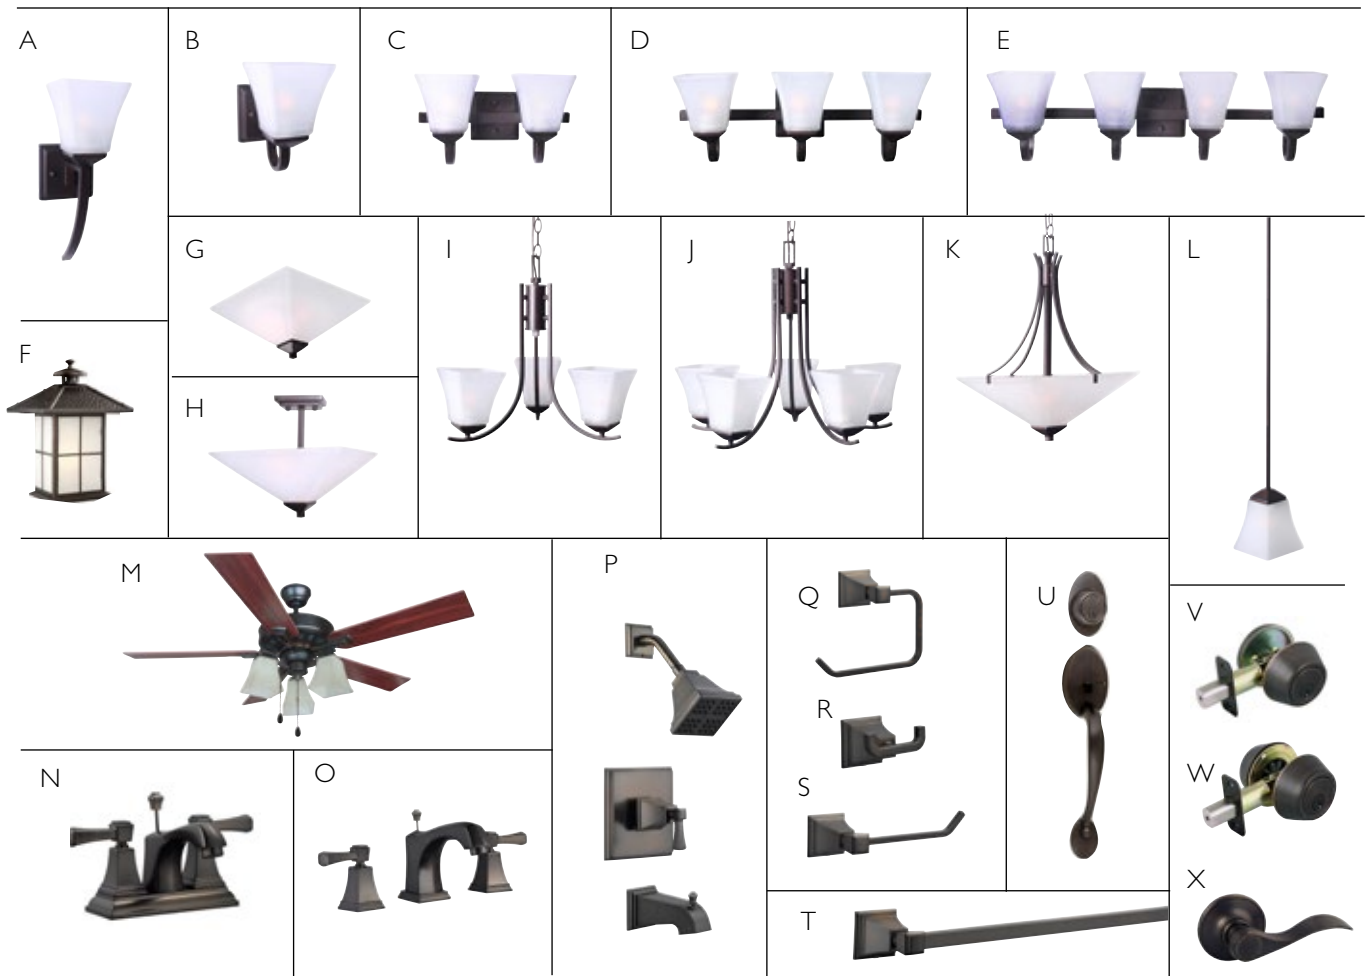

783589
List price: \$19.95

X Double cylinder deadbolt

783829
List price: \$20.95

Y Delavan leverset

702100 Dummy
List price: \$11.95

702092 Passage
List price: \$22.95

702084 Privacy
List price: \$22.95

702373 Entry
List price: \$30.95

Torino Whole House® Collection

BRUSHED BRONZE

- | | | | | |
|--|--|--|---|---|
| <p>A 1 Light wall light
577411
List price: \$46.95</p> <p>B 1 Light wall light
577429
List price: \$39.95</p> <p>C 2 Light wall light
577437
List price: \$71.95</p> <p>D 3 Light vanity light
577445
List price: \$108.95</p> <p>E 4 light vanity light
577452
List price: \$143.95</p> <p>F Outdoor down-light
516781
List price: \$107.95</p> | <p>G 2 Light ceiling light
577403
List price: \$48.95</p> <p>H Semi-flush ceiling light
577395
List price: \$78.95</p> <p>I 3 Light chandelier
577361
List price: \$185.95</p> <p>J 5 Light chandelier
577353
List price: \$232.95</p> <p>K 2 Light pendant
577379
List price: \$139.95</p> | <p>L Mini pendant
577387
List price: \$62.95</p> <p>M 52" Ceiling fan
154245
List price: \$222.95</p> <p>N Centerset bathroom faucet
522003
List price: \$229.95</p> <p>O Widespread bathroom faucet
522060
List price: \$325.95</p> <p>P Bath & shower trim with valve
522037
List price: \$321.95</p> | <p>Q Towel ring
560474
List price: \$29.95</p> <p>R Double robe hook
560441
List price: \$17.49</p> <p>S Toilet paper holder
560508
List price: \$31.95</p> <p>T 24" Towel bar
560417
List price: \$60.95</p> <p>U Handleset
702035
List price: \$135.95</p> <p>V Single cylinder deadbolt
702456
List price: \$21.95</p> | <p>W Double cylinder deadbolt
702613
List price: \$23.95</p> <p>X Springdale leverset
702933 Dummy
List price: \$13.95
702985 Passage
List price: \$25.95
702498 Privacy
List price: \$25.95
702480 Entry
List price: \$37.95</p> |
|--|--|--|---|---|